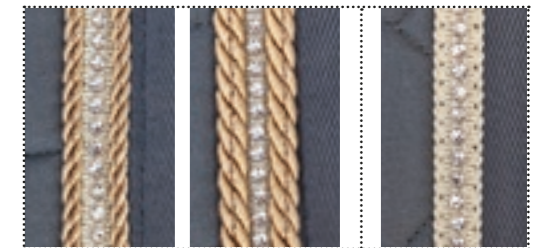

Wir bieten Ihnen die Möglichkeit, Ihre Schabracken und die passenden Fliegenmützen, den in den Zeichnungen dargestellten Versionen entsprechend, individuell zu gestalten. Die gewünschte Art der Strasssteine und die Anzahl der Kordeln geben Sie bitte unter Verwendung der genannten Bestellnummern bei der Bestellung an.

## RHINESTONES - STRASS - STRASS - STRASS

Lateral Rhinestones: all colors

Code: **S2C**  
Double cord

Code: **SC**  
Single cord

Central Rhinestones: only Beige S005

Code: **SS2C**  
Double cord

Code: **SSC**  
Single strass