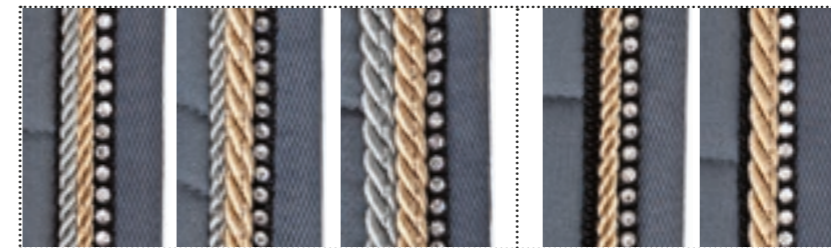

CUSTOMIZATION

Vi offriamo la possibilità di personalizzare il vostro sottosella e la cuffietta abbinata secondo le versioni indicate nel disegno. La tipologia di Strass e il numero di corde scelte devono essere indicati in fase d'ordine utilizzando i codici indicati.

We offer you the possibility to customize your saddlecloth and ear net with strass as indicated. The type of rhinestones and the number of cords have to be indicated in the order with the codes mentioned as indicated.

Nous vous offrons la possibilité de personnaliser votre tapis de selle et le bonnet chasse-mouches assorti selon les versions indiquées. Le type de Strass et le nombre de cordelettes choisies doivent être spécifiés lors de la commande en utilisant les codes indiqués.

Wir bieten Ihnen die Möglichkeit, Ihre Schabracken und die passenden Fliegenmützen, den in den Zeichnungen dargestellten Versionen entsprechend, individuell zu gestalten. Die gewünschte Art der Strasssteine und die Anzahl der Kordeln geben Sie bitte unter Verwendung der genannten Bestellnummern bei der Bestellung an.

RHINESTONES - STRASS - STRASS - STRASS

Lateral Rhinestones: all colors

Code: **S2C**
Double cord

Code: **SC**
Single cord

Central Rhinestones: only Beige S005