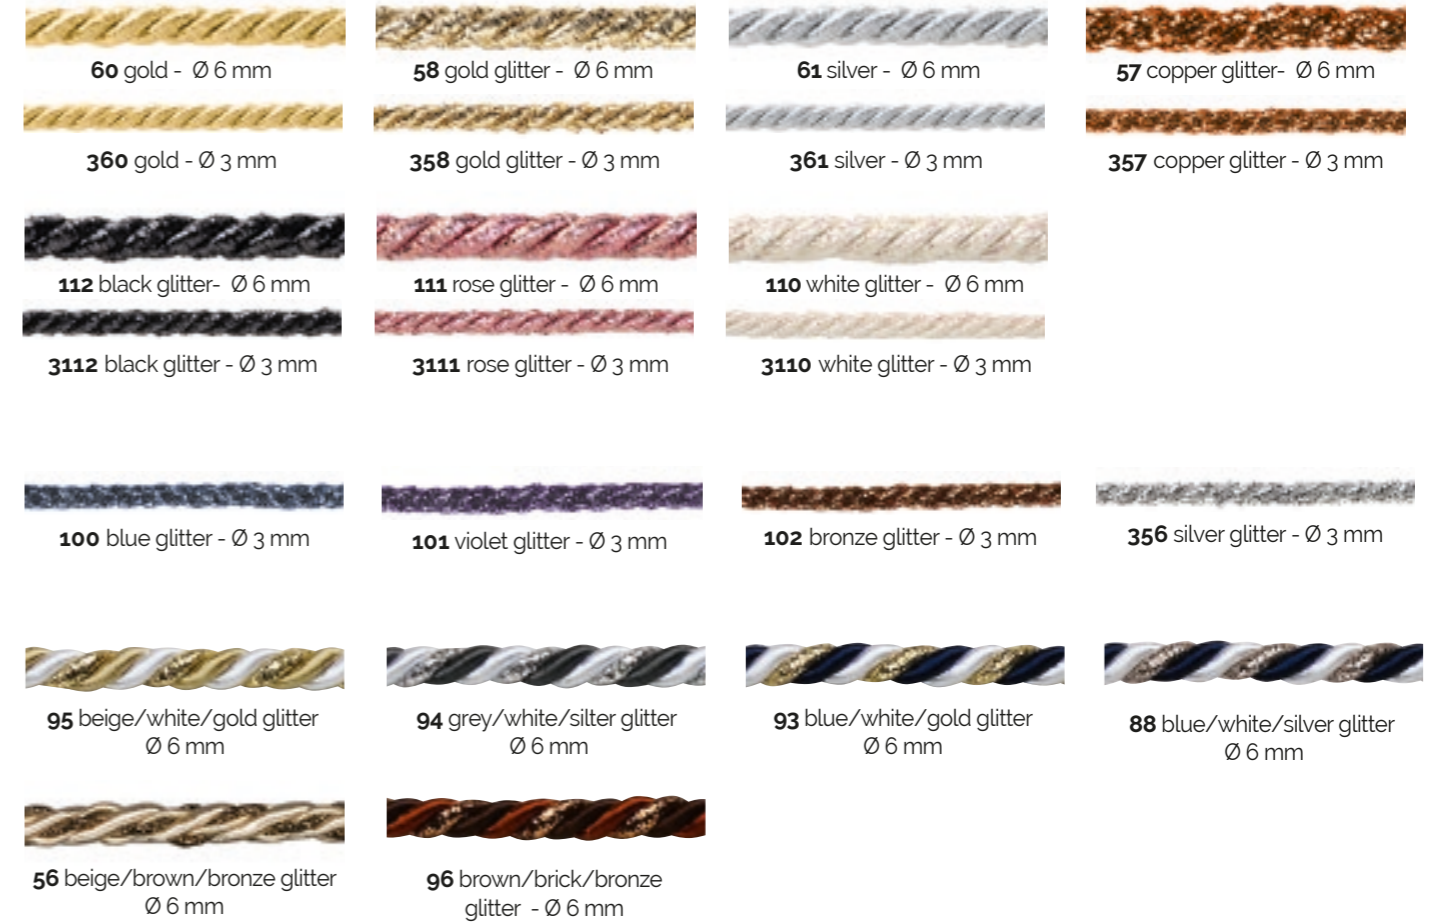

STABLE CURTAIN • STENDARDO DA BOX • TENTURE DE BOX • STALL-BANNER

- Cords/tape - corde/fettucce - cordelettes/ruban - Kordeln/Band
- Trimmings - bordi - galons - einfassungen

STABLE GUARD • CANCELLETTO • FERMETURE DE BOX • BOXENTÜR

- Cords/tape - corde/fettucce - cordelettes/ruban - Kordeln/Band
- Trimmings - bordi - galons - einfassungen

**CORDS - CORDE - CORDELETTES - KORDELN**

**GLITTER CORDS - CORDE GLITTER - CORDELETTES GLITTER - GLITTER KORDELN**

23 green/white/red

61 navy blue/white

22 black/red/yellow

1 black

42 grey

68 aluminium

9 white

2 navy blue

92 dove

14 sand

40 beige

3 burgundy

91 old rose

63 pink

90 vermillion red

7 yellow